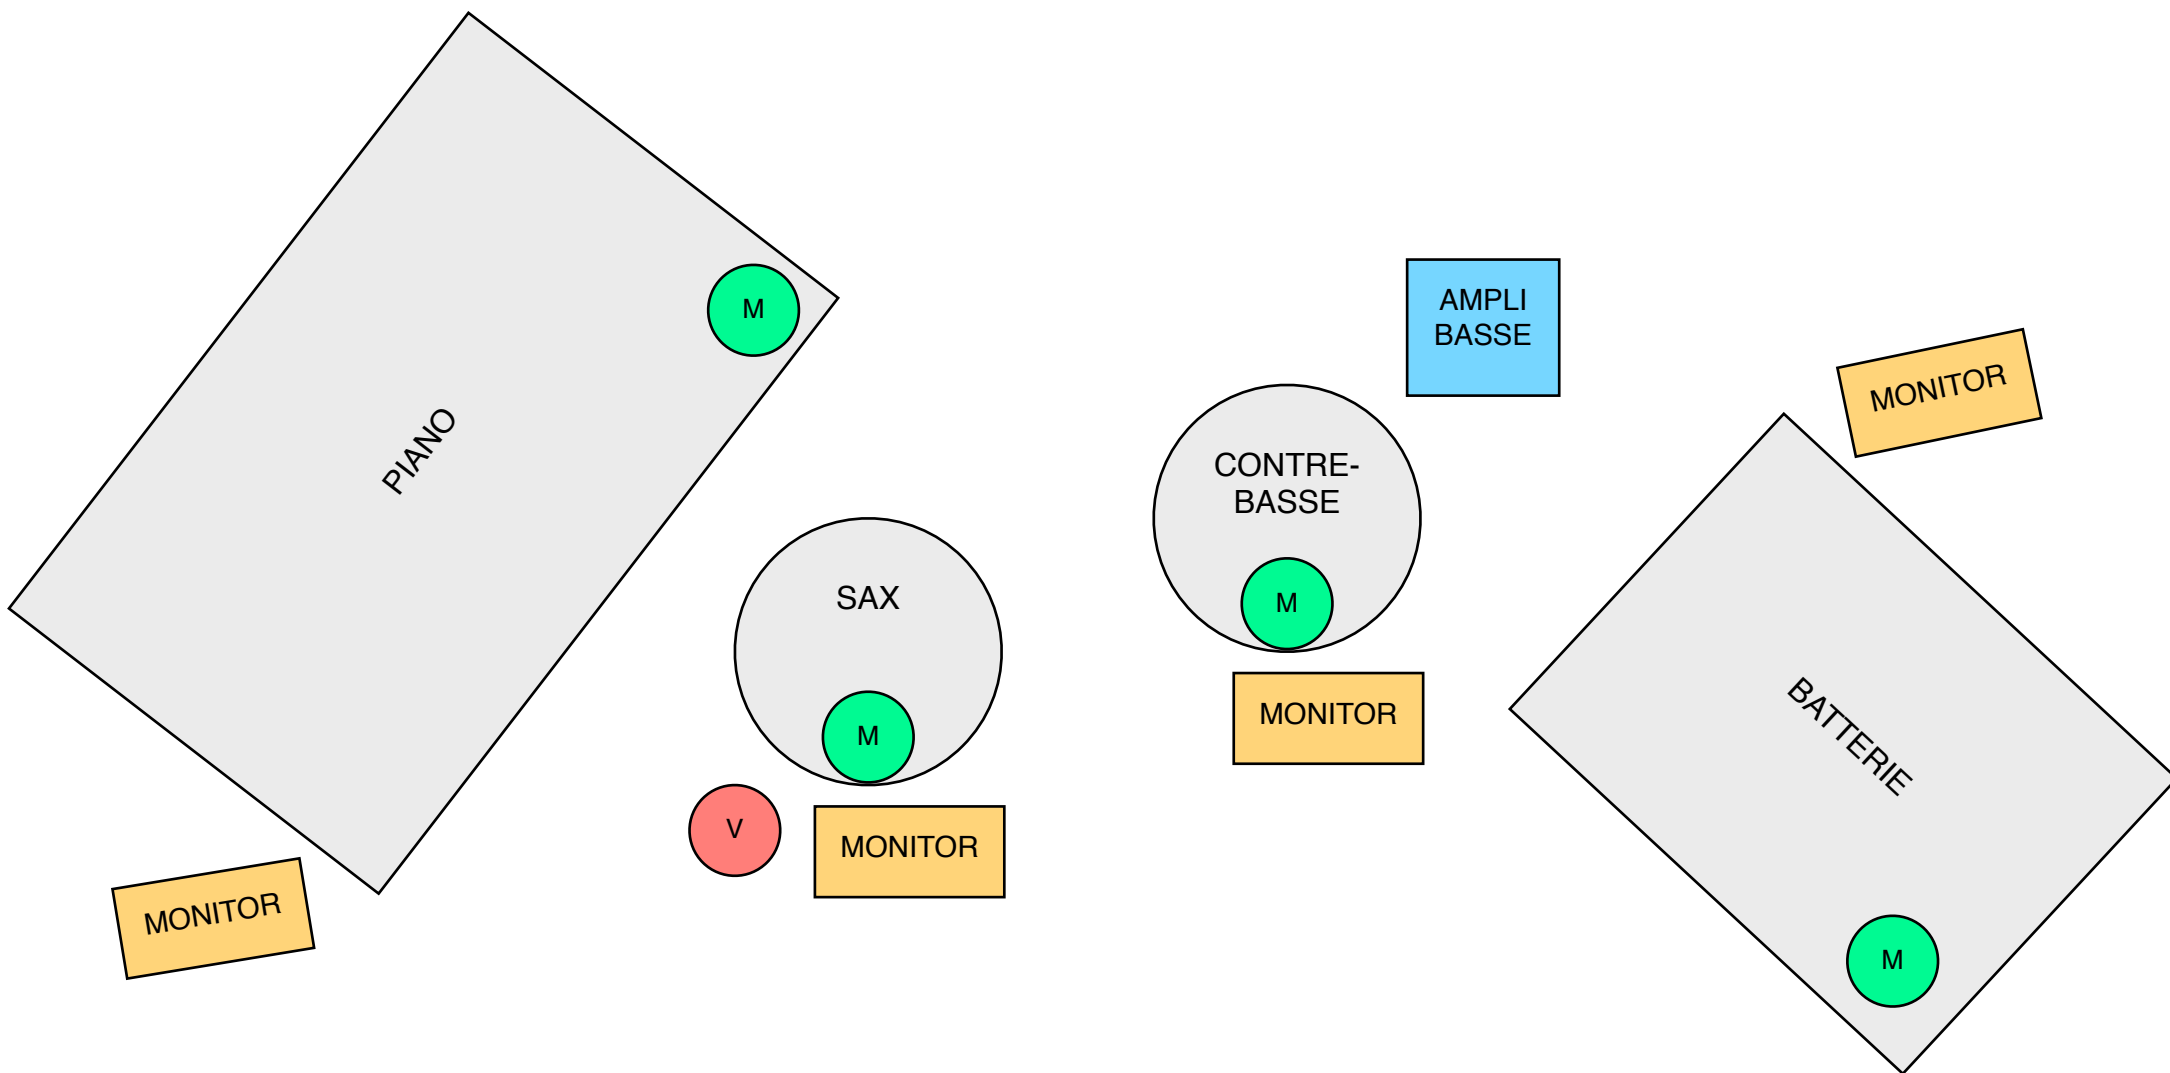

FESTEN – PLAN DE SCENE

M = MICRO INSTRUMENT, V = MICRO VOCAL
VOIR LA FICHE TECHNIQUE POUR PLUS DES DETAILS